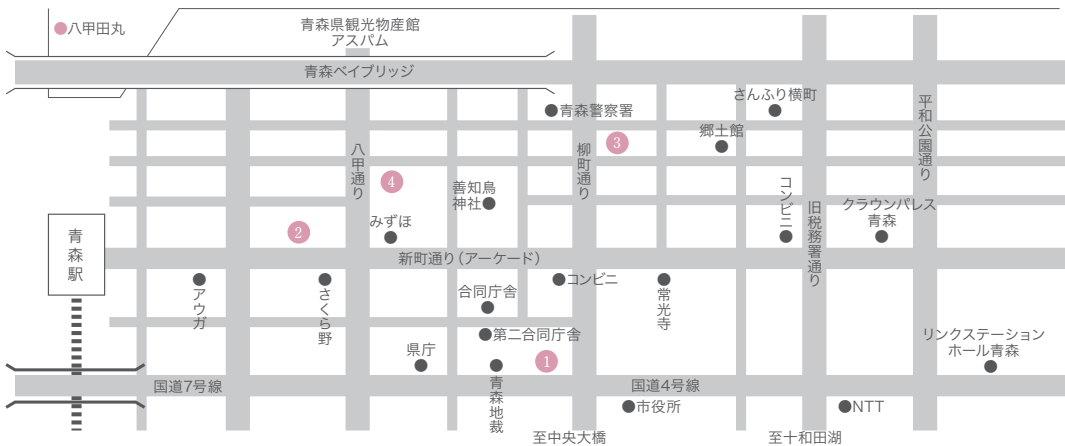

〒030-0861 青森市長島1-6-6 TEL.017-732-7655 ※一部屋料金になります。4/20~5/6、8/2-8/7は除く。税、サービス料金込み

② DAIWA ROYNET HOTELS 青森

[公式サイトはこちら >](#)

	モデレート1名	モデレート2名	モデレートツイン	トリプル	ジュニアスイート	朝食
4月~8月	¥9,000	¥13,000	¥16,000	¥18,000	¥35,000	¥1,700
	¥11,000(土曜日)	¥15,000(土曜日)	¥18,000(土曜日)	¥20,000(土曜日)		
9月~10月	¥9,000	¥13,000	¥16,000	¥18,000		
	¥11,000(土曜日)	¥15,000(土曜日)	¥18,000(土曜日)	¥20,000(土曜日)		
11月~3月	¥8,000	¥10,000	¥11,000	¥13,000	¥20,000	
	¥9,000(土曜日)	¥11,000(土曜日)	¥12,000(土曜日)	¥14,000(土曜日)		

〒030-0801 青森市新町1-11-16 TEL.017-732-7380 ※一部屋料金になります。4/13-5/5、ねぶた祭り期間、8/10-8/15、10/15-11/10は除く。税、サービス料金込み

③ アートホテル 青森

[公式サイトはこちら >](#)

当ホテル「ベストレート(素泊り)」価格から10%OFFでご案内いたします。朝食は別途お一人様1,540円(税込)となります。詳細につきましては、直接ホテルへお問い合わせください。

※8/2-8/7は除く。※駐車場72台あり(別途料金)

〒030-0802 青森市本町2-1-26 TEL.017-775-7111

④ HOTEL JALCITY 青森

[公式サイトはこちら >](#)

	シングルスタンダード	シングルデラックス	ツインスタンダード/2名	ツインデラックス/2名	ロイヤルダブルルーム/2名	朝食
4月~5月	¥8,000	¥8,500	¥15,000	¥16,000	¥28,000	¥1,650
	¥13,000(土曜日)	¥14,000(土曜日)	¥22,000(土曜日)	¥24,000(土曜日)		
6月~10月	¥8,500	¥9,000	¥16,000	¥17,000		
	¥13,000(土曜日)	¥14,000(土曜日)	¥22,000(土曜日)	¥24,000(土曜日)		
11月~3月	¥7,500	¥8,000	¥14,000	¥15,000	¥20,000	
	¥8,500(土曜日)	¥9,000(土曜日)	¥15,000(土曜日)	¥16,000(土曜日)		

〒030-0803 青森市安方2-4-12 TEL.017-732-2580 ※一部屋料金になります。4/15-5/6、8/2-7は除く。税、サービス料金込み

ホテルをご予約の際は直接ホテルフロントへご予約ください。ご予約の際は「フレアージュスイートの紹介」とお伝えください。料金は一部変更になる場合がございます。ご予約の際に各ホテルへご確認ください。